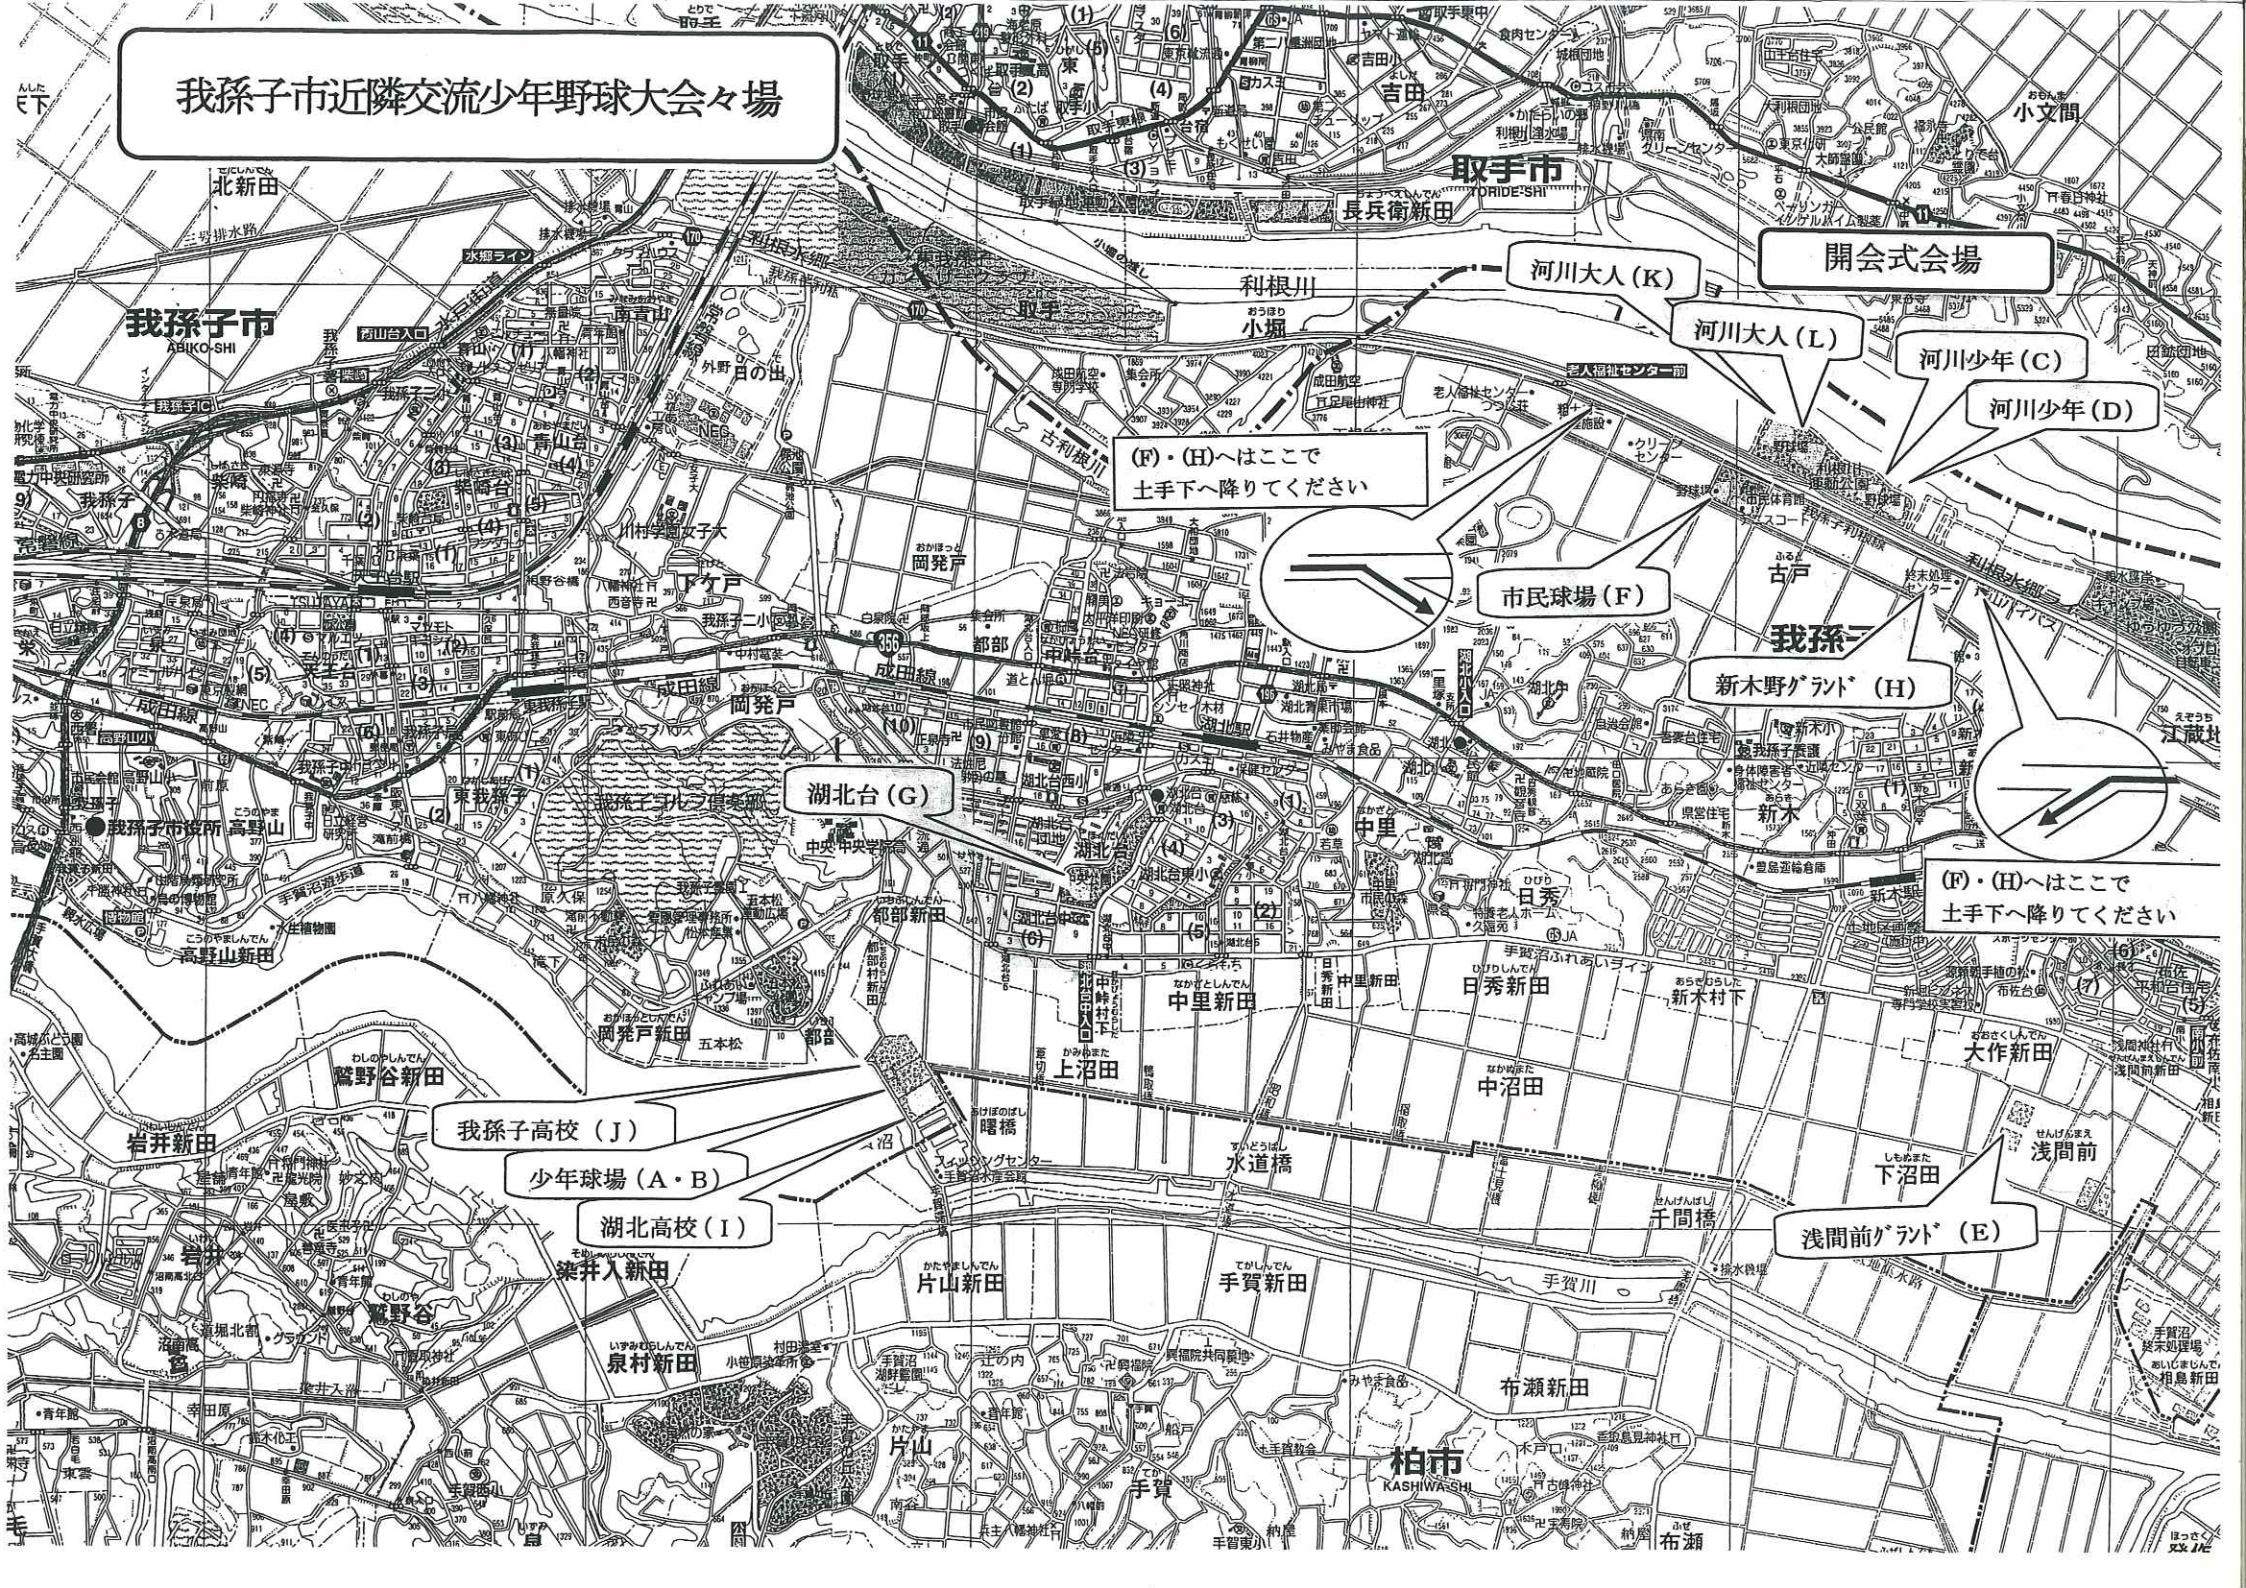

我孫子市近隣交流少年野球大会々場

開会式会場

河川大人 (K)

河川大人 (L)

河川少年 (C)

河川少年 (D)

(F)・(H)へはここで
土手下へ降りてください

市民球場 (F)

新木野がランド (H)

湖北台 (G)

(F)・(H)へはここで
土手下へ降りてください

我孫子高校 (J)

少年球場 (A・B)

湖北高校 (I)

浅間前がランド (E)

我孫子市
ASHIKO-SHI

取手市
TOTE-SHI

柏市
KASHIWA-SHI