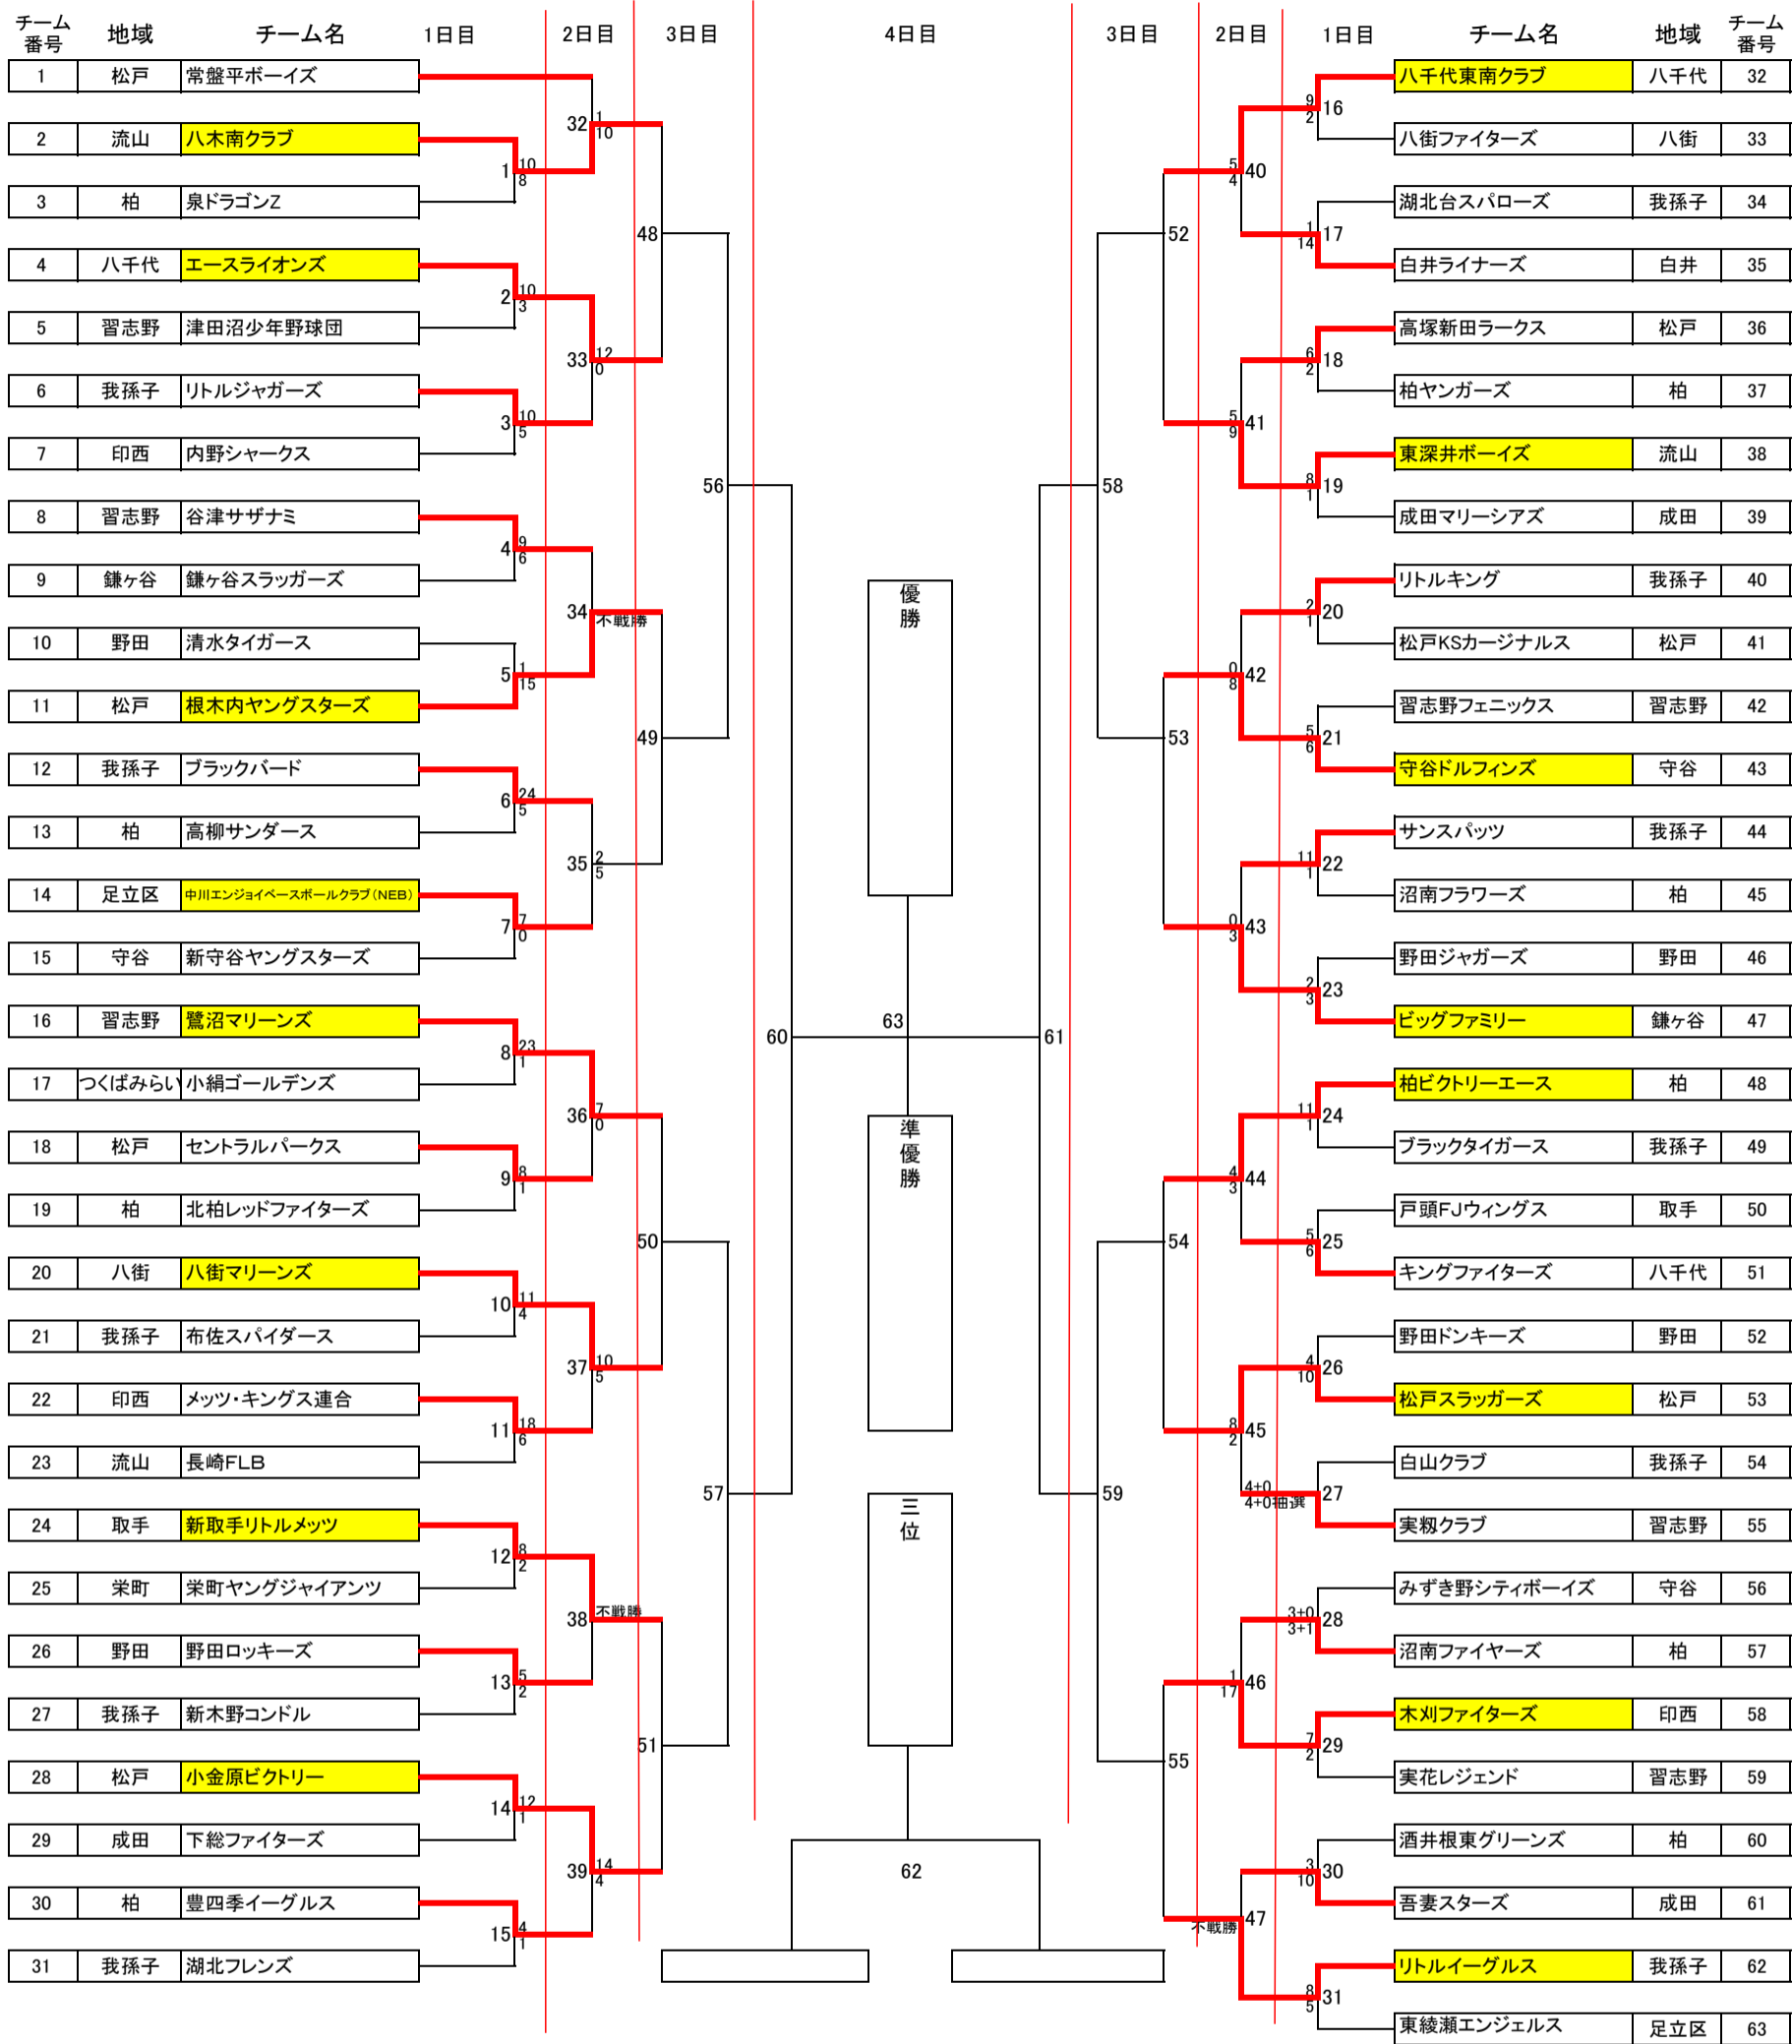

平成30年度第24回 我孫子近隣交流少年野球大会

日程：1日目・開会式／6月10日(日)・2日目／17日(日)・3日目／24日(日)・4日目／7月1日(日)・8日(日) 予備／16日(土)・23日(土)・30日(土)・7月7日(土)・8日(日)
 開会式：6月10日(日)・8時(受付7時)・我孫子市少年野球場 ※雨天の場合は6月17日 ※学校行事等で変更の場合もあります。ご了承ください
 会場：1.少年球場A面 2.少年球場B面 3.少年球場C面 4.浅間球場 5.新木野球場 6.市民体育館野球場
 7.河川球場少年A(上流) 8.河川球場少年B(下流) 9.河川球場大人A(上流) 10.河川球場大人B(下流) 11.五本松球場(練習)